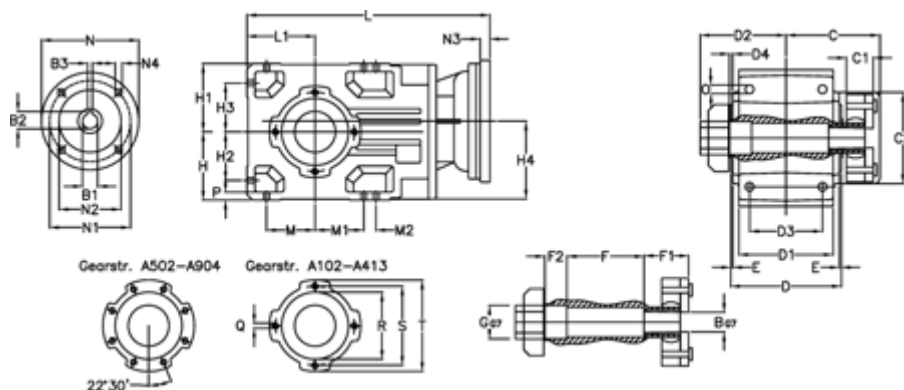

Varenummer: 29600628636930  
 Beskrivelse: Keglehjulsgear A604QF65-286,3-P80B5

## Mål

B	= 55	D	= 239	F2	= 76	L	= 606.5	N3	= -
B1	= 19	D1	= 235	G	= 65	L1	= 165	N4	= M10x12
B2	= 21.8	D2	= 179	GA	= 127 NM	M	= 122.5	O	= 18.5
B3	= 6	D3	= 195	H	= 165	M1	= 122.5	P	= 16
Betegnelse	= A604QF65-xx-P160 B5	d4	= 6.0	H1	= 165	M2	= -	Q	= M12x19
C	= 195.0	E	= 4.5	H2	= 122.5	N	= 200	R	= 180
C1	= 76	F	= 206.0	H3	= 122.5	N1	= 165	S	= 215
C2	= 183.0	F1	= 76.0	H4	= 181.0	N2	= 130	T	= 250